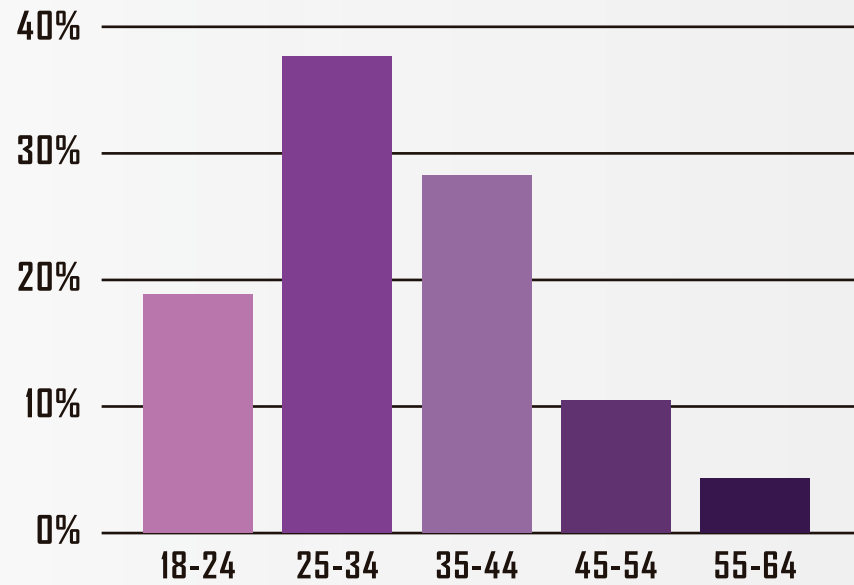

GLOBB TV

Professional Television

AUDIENCIA

79%

21%

CISO (CHIEF INFORMATION SECURITY OFFICER)

RESPONSABLES DE SEGURIDAD

RESP/ADMIN DE SISTEMAS

CANAL IT

95%

DIRECTORES GENERALES

IT MANAGERS

CIO (CHIEF INFORMATION OFFICER)

CTO (CHIEF TECHNICAL OFFICER)

USUARIOS CORPORATIVOS