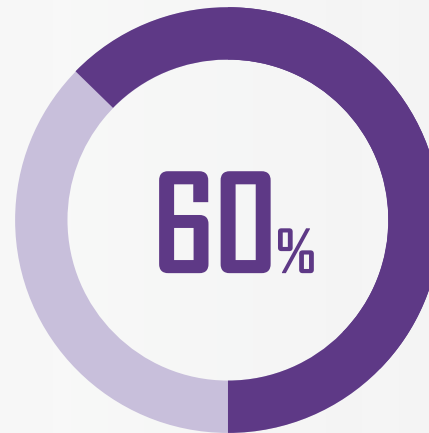

**USUARIOS
CORPORATIVOS**

+200.000

VISITAS/MES