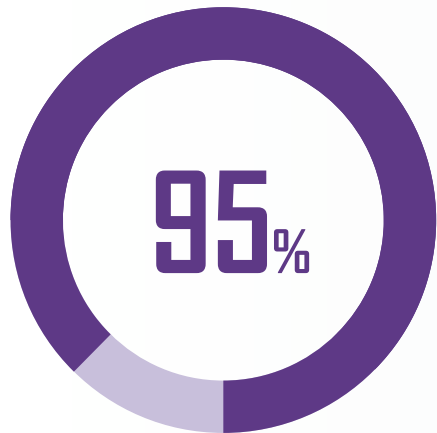

30.000
VISITAS/MES

50.000
PAGINAS VISTAS/MES

AUDIENCIA

Profesionales de TI, responsables de sistemas, administradores de red, CSO, CISO

Globb Partner es la plataforma dedicada al canal de distribución informática. Las últimas noticias sobre el mercado de TI y del canal de distribución informática, los acuerdos y partnerships entre mayoristas, fabricantes y distribuidores, la formación y certificaciones, así como los programas de canal de mayoristas y proveedores para el canal de TI.

**USUARIOS
CORPORATIVOS**

110.000

VISITAS/MES

180.000

PAGINAS VISTAS/MES

**USUARIOS
CORPORATIVOS**

+200.000

VISITAS/MES